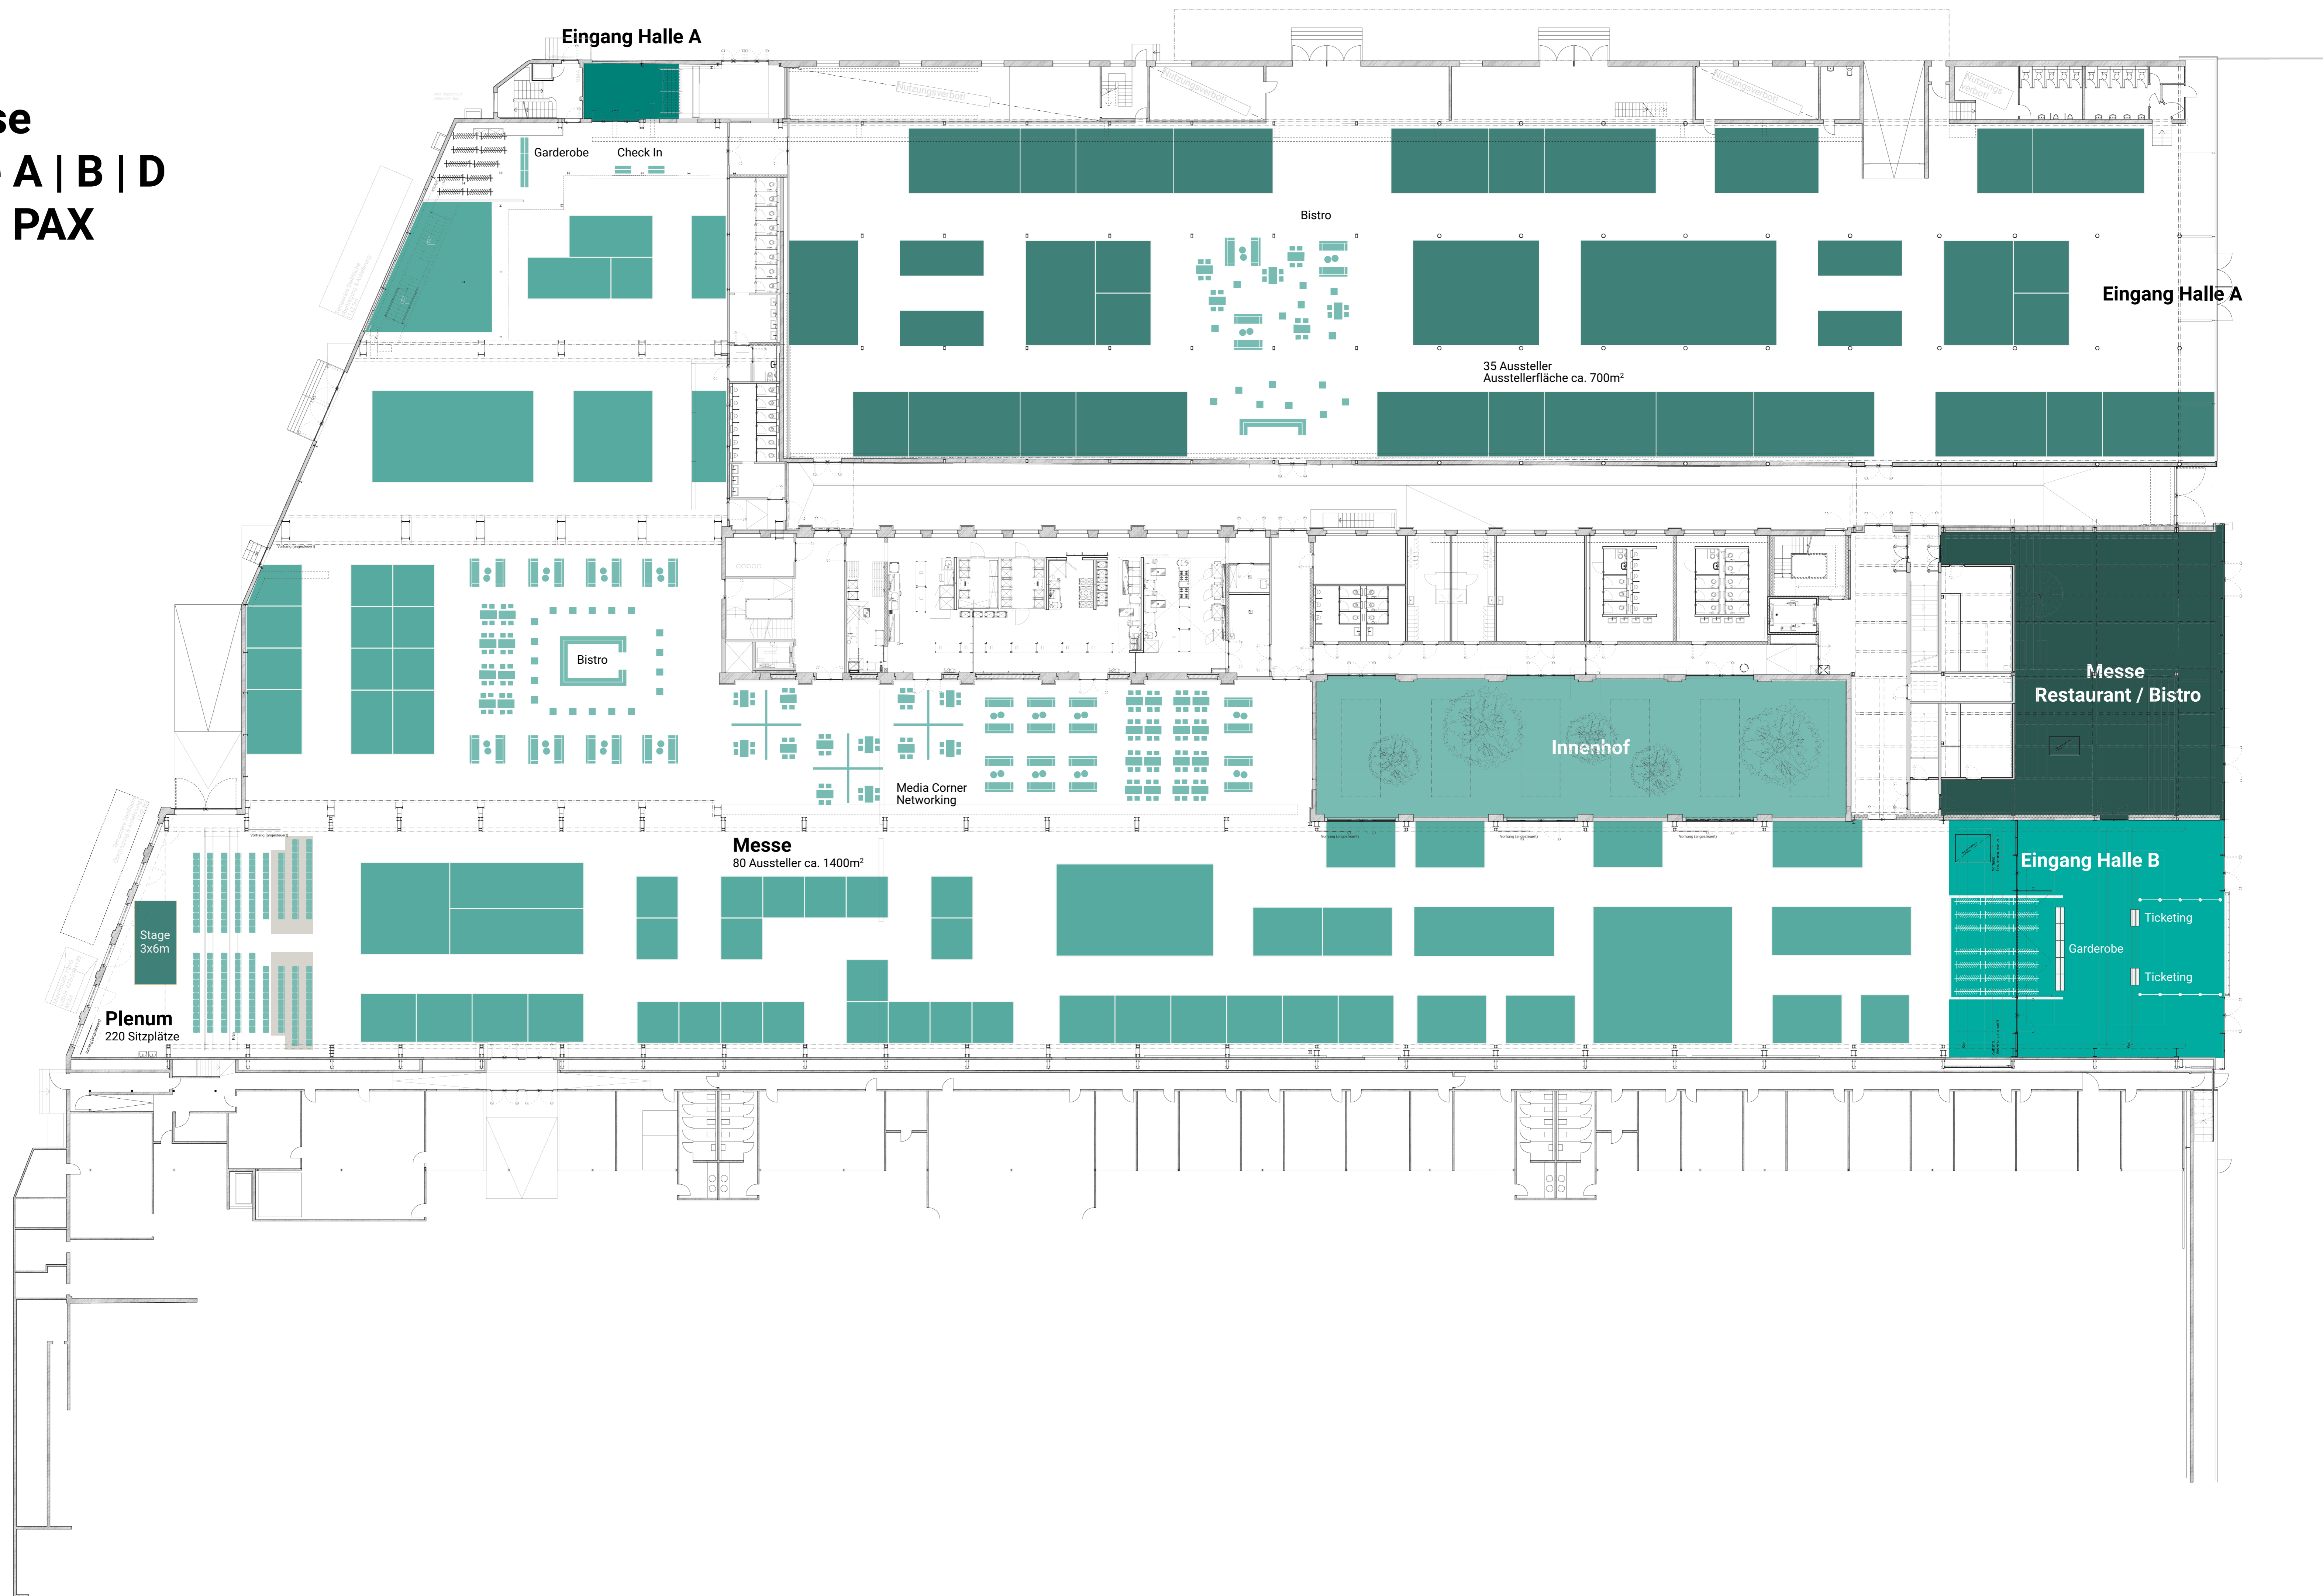

Messe Halle A | B | D 3500 PAX

Messe Halle A | B 2500 PAX

Messe
Halle 550 & StageOne
2500 - 5500 PAX
13'500m²

Messe
Halle 550 & StageOne
2500 - 5500 PAX
13'500m²

StageOne EG

StageOne 1. OG