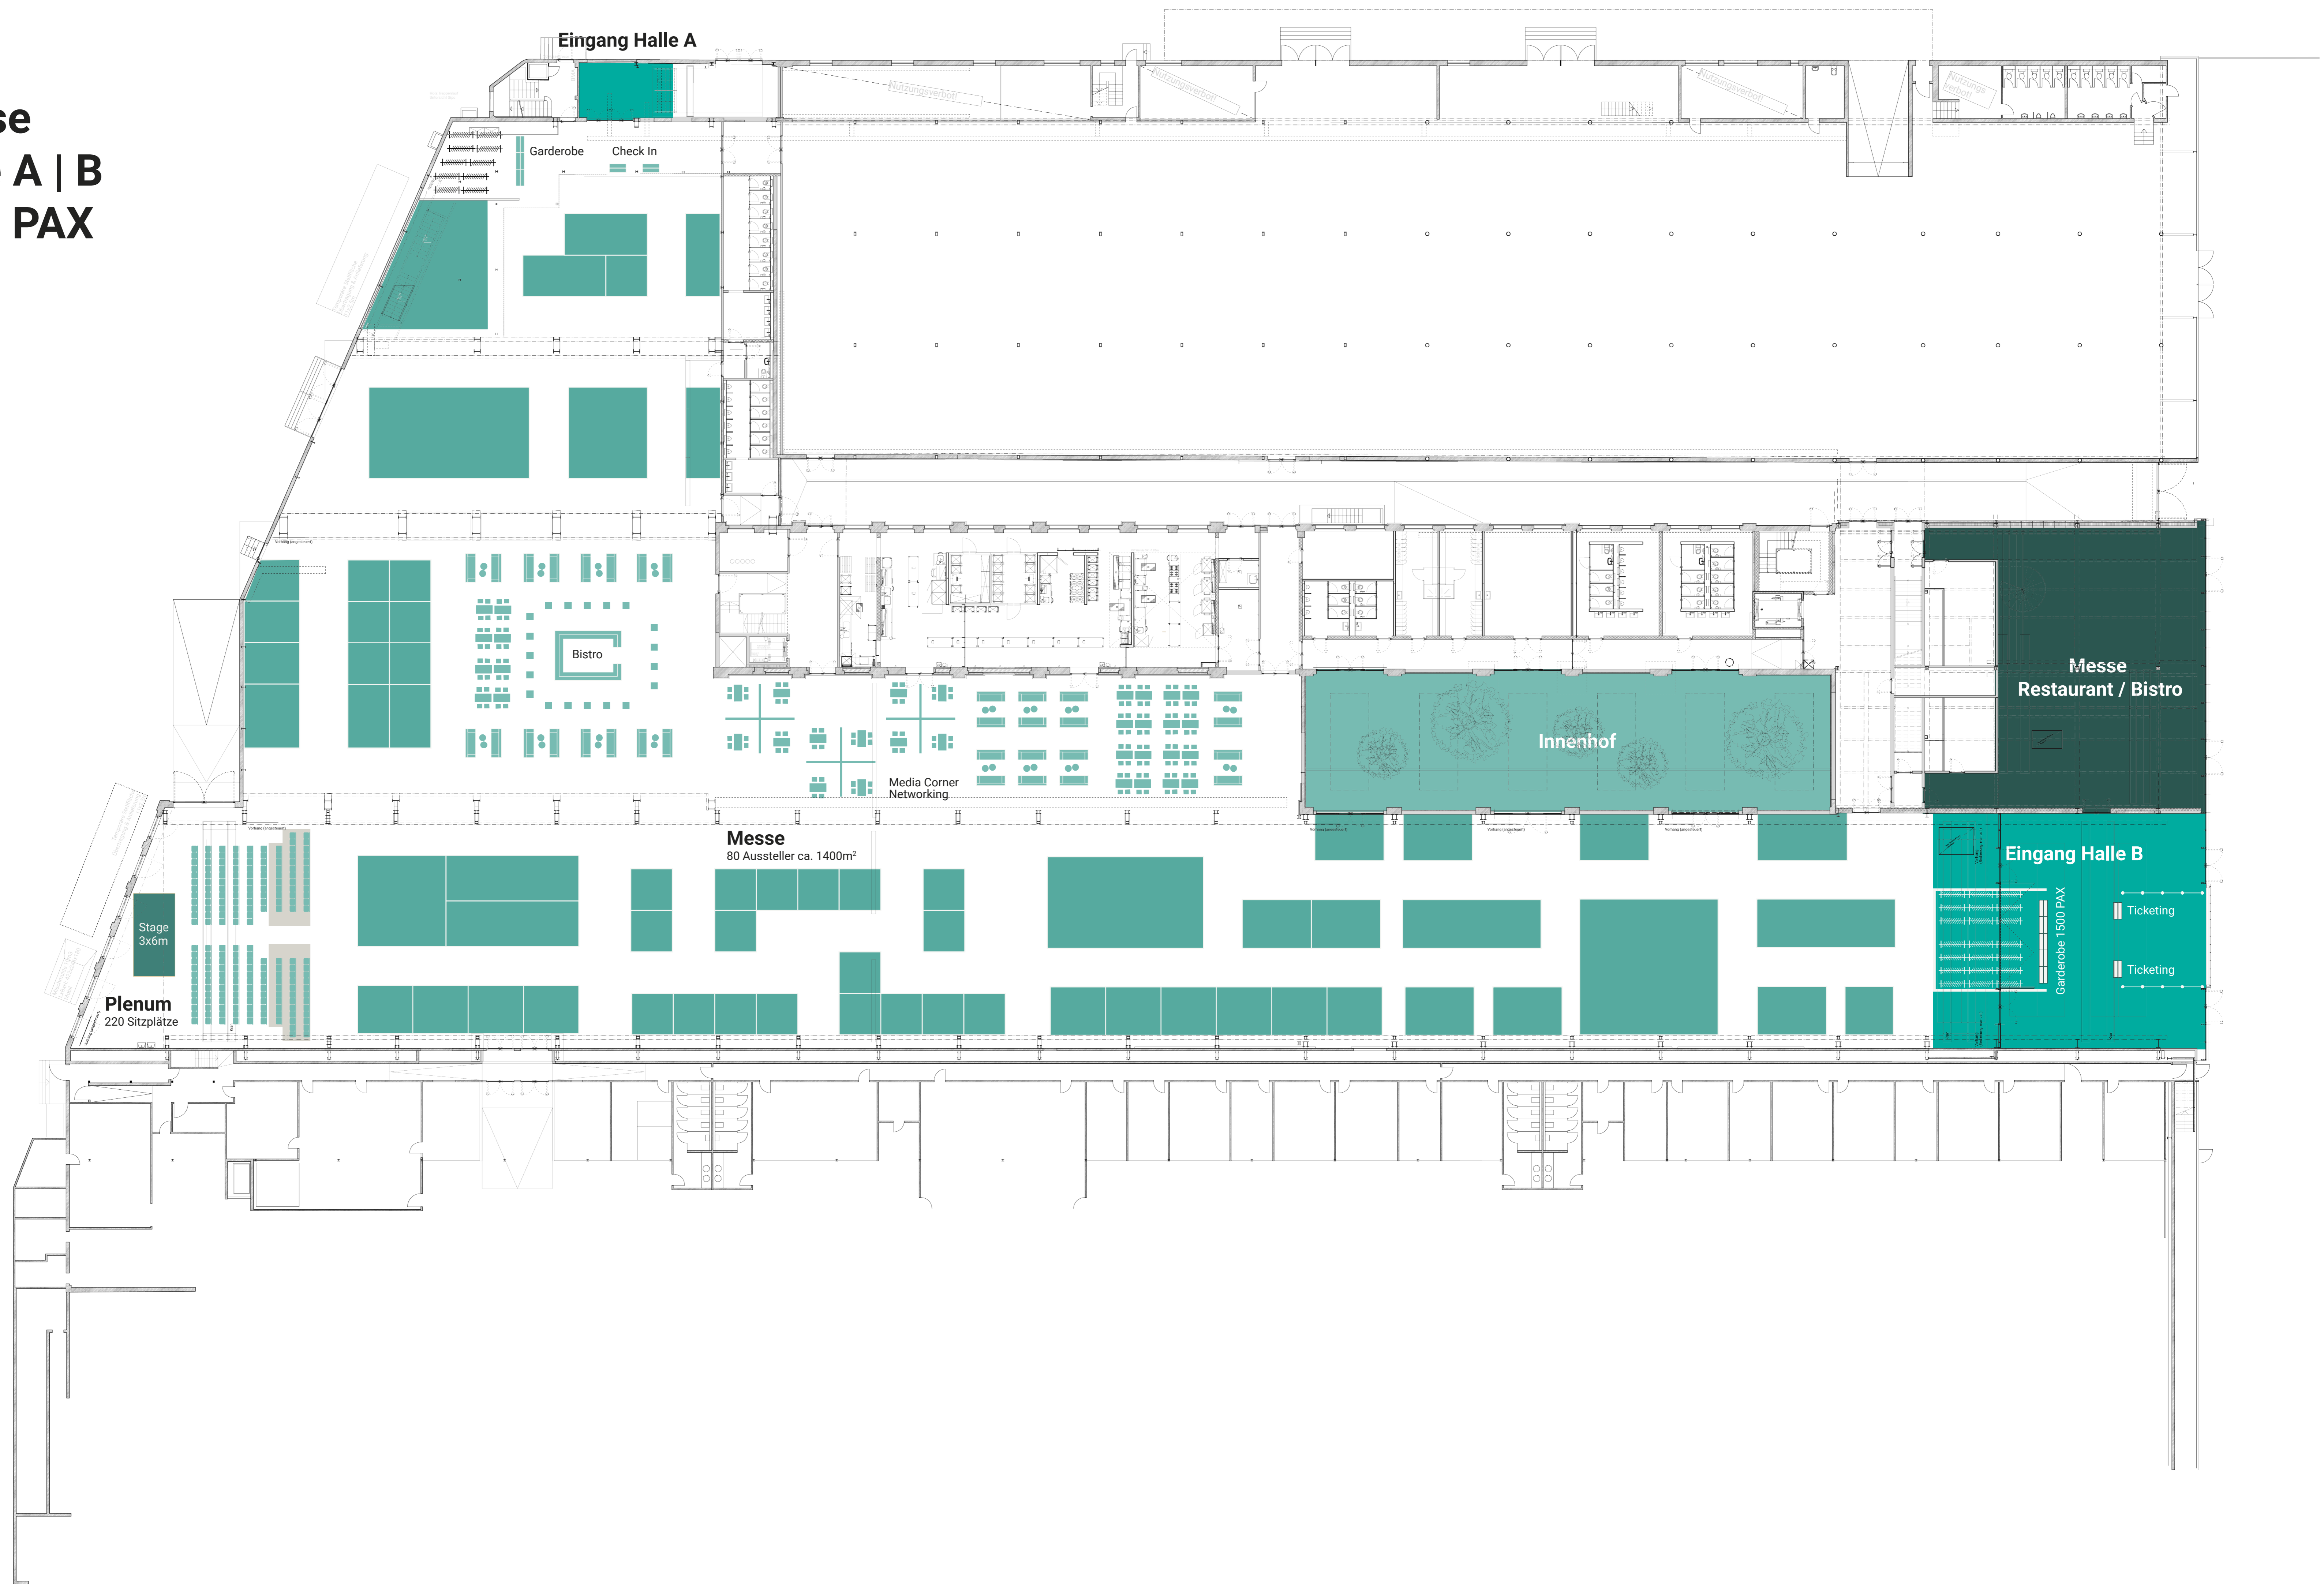

Messe Halle A | B | D 3500 PAX

Messe Halle A | B 2500 PAX

Messe
Halle 550 & StageOne
2500 - 5500 PAX
13'500m²

Messe
Halle 550 & StageOne
2500 - 5500 PAX
13'500m²

StageOne EG

StageOne 1. OG