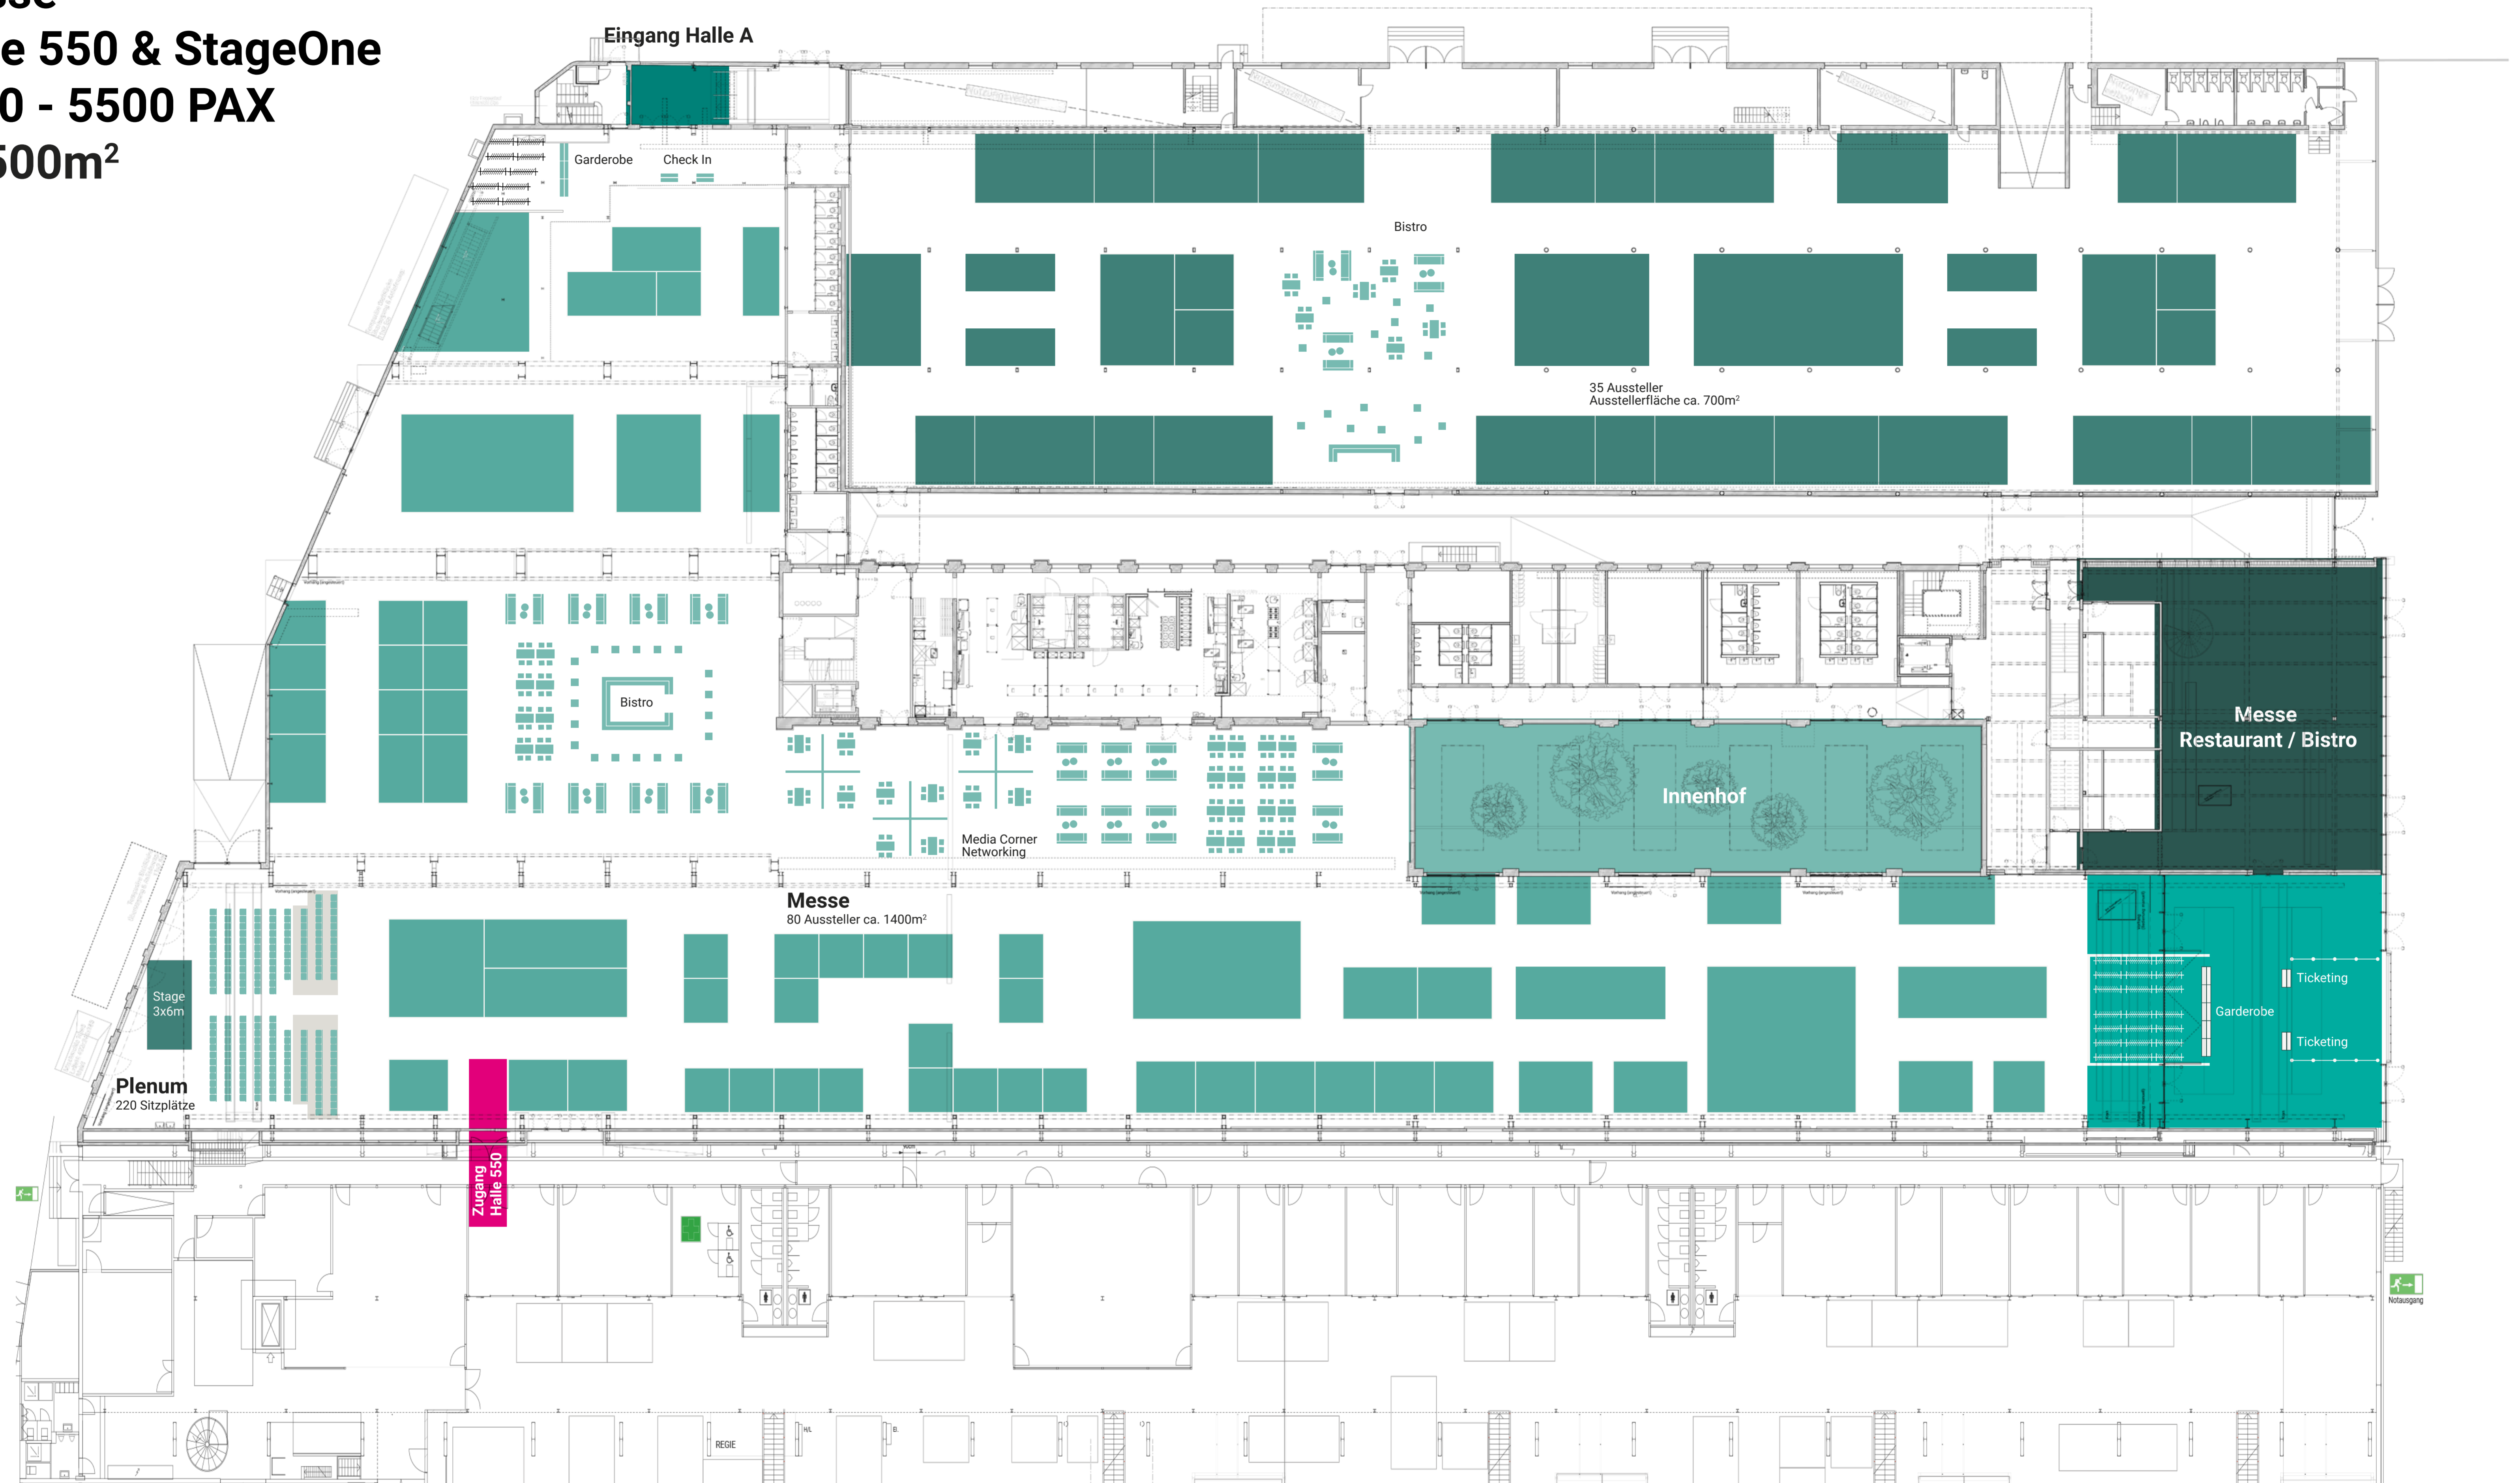

Messe Halle A | B | D 3500 PAX

Messe Halle A | B 2500 PAX

Messe
Halle 550 & StageOne
2500 - 5500 PAX
13'500m²

Messe
Halle 550 & StageOne
2500 - 5500 PAX
13'500m²

StageOne EG

StageOne 1. OG