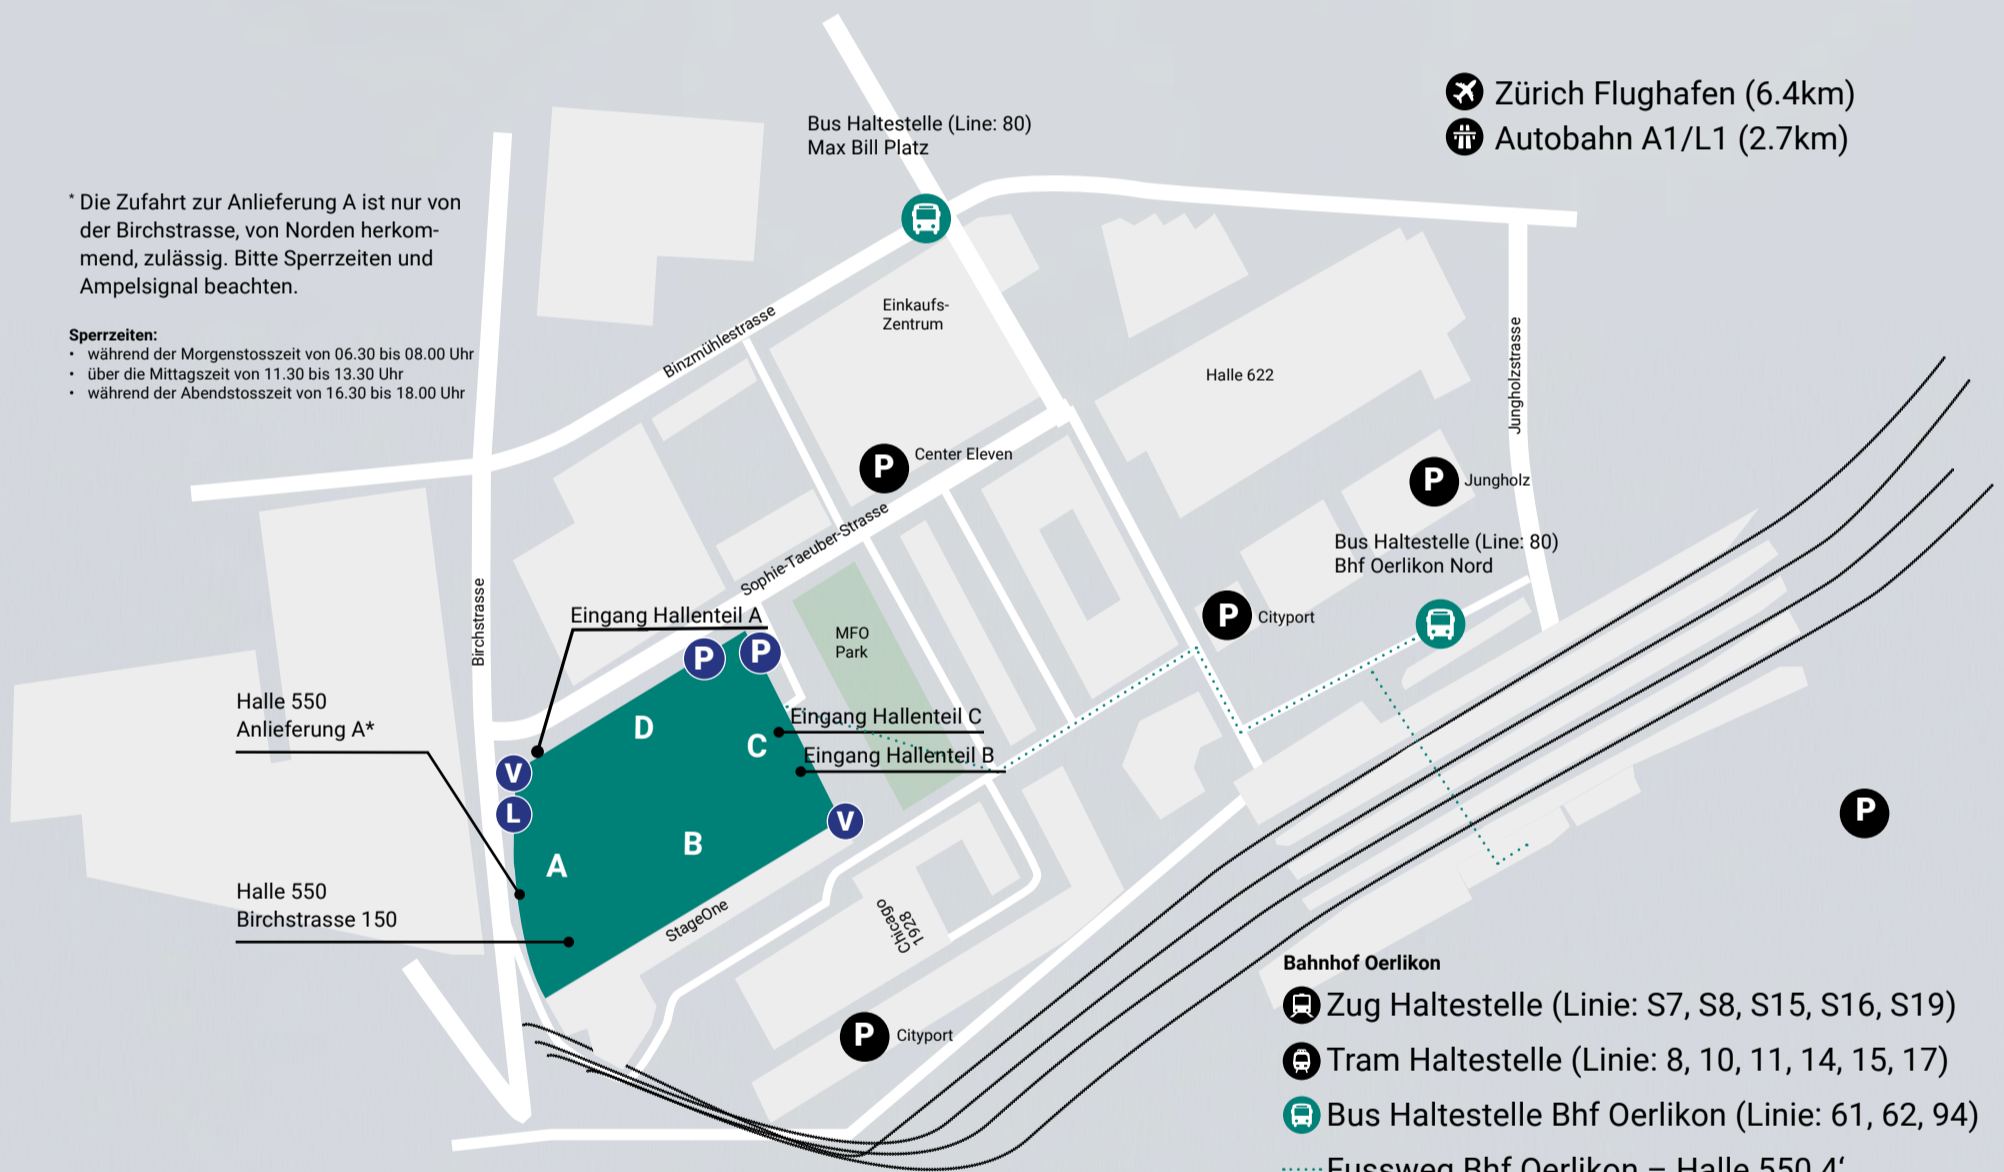

550

* Die Zufahrt zur Anlieferung A ist nur von der Birchstrasse, von Norden herkommend, zulässig. Bitte Sperrzeiten und Ampelsignal beachten.

Sperrzeiten:

- während der Morgenstosszeit von 06.30 bis 08.00 Uhr
- über die Mittagszeit von 11.30 bis 13.30 Uhr
- während der Abendstosszeit von 16.30 bis 18.00 Uhr

- ✈ Zürich Flughafen (6.4km)
- 🚗 Autobahn A1/L1 (2.7km)

Bahnhof Oerlikon

- 🚆 Zug Haltestelle (Linie: S7, S8, S15, S16, S19)
- 🚊 Tram Haltestelle (Linie: 8, 10, 11, 14, 15, 17)
- 🚌 Bus Haltestelle Bhf Oerlikon (Linie: 61, 62, 94)
- Fussweg Bhf Oerlikon – Halle 550 4'

Parkplätze Velos

- 🚲 Velo-Parkplätze befinden sich direkt vor dem StageOne und hinter der Halle 550.

Parkplätze

- 🚚 1 LKW-Parkplatz **hinter** Hallenteil A
- 🅑 9 PW-Parkplätze **vor** Hallenteil D
- 🅑 8 PW-Parkplätze **neben** Hallenteil D

Hinweis

- Parkplätze nur auf Anfrage und mit schriftlicher Bewilligung
- Vor Hallenteil B und C ist das Parkieren verboten

- 🅑 Weitere Parkplätze befinden sich in den **öffentlichen Parkhäusern** in der Umgebung. Empfohlene Parkhäuser sind Cityport, Center Eleven und Jungholz. Die Verfügbarkeit kann **hier** abgerufen werden.