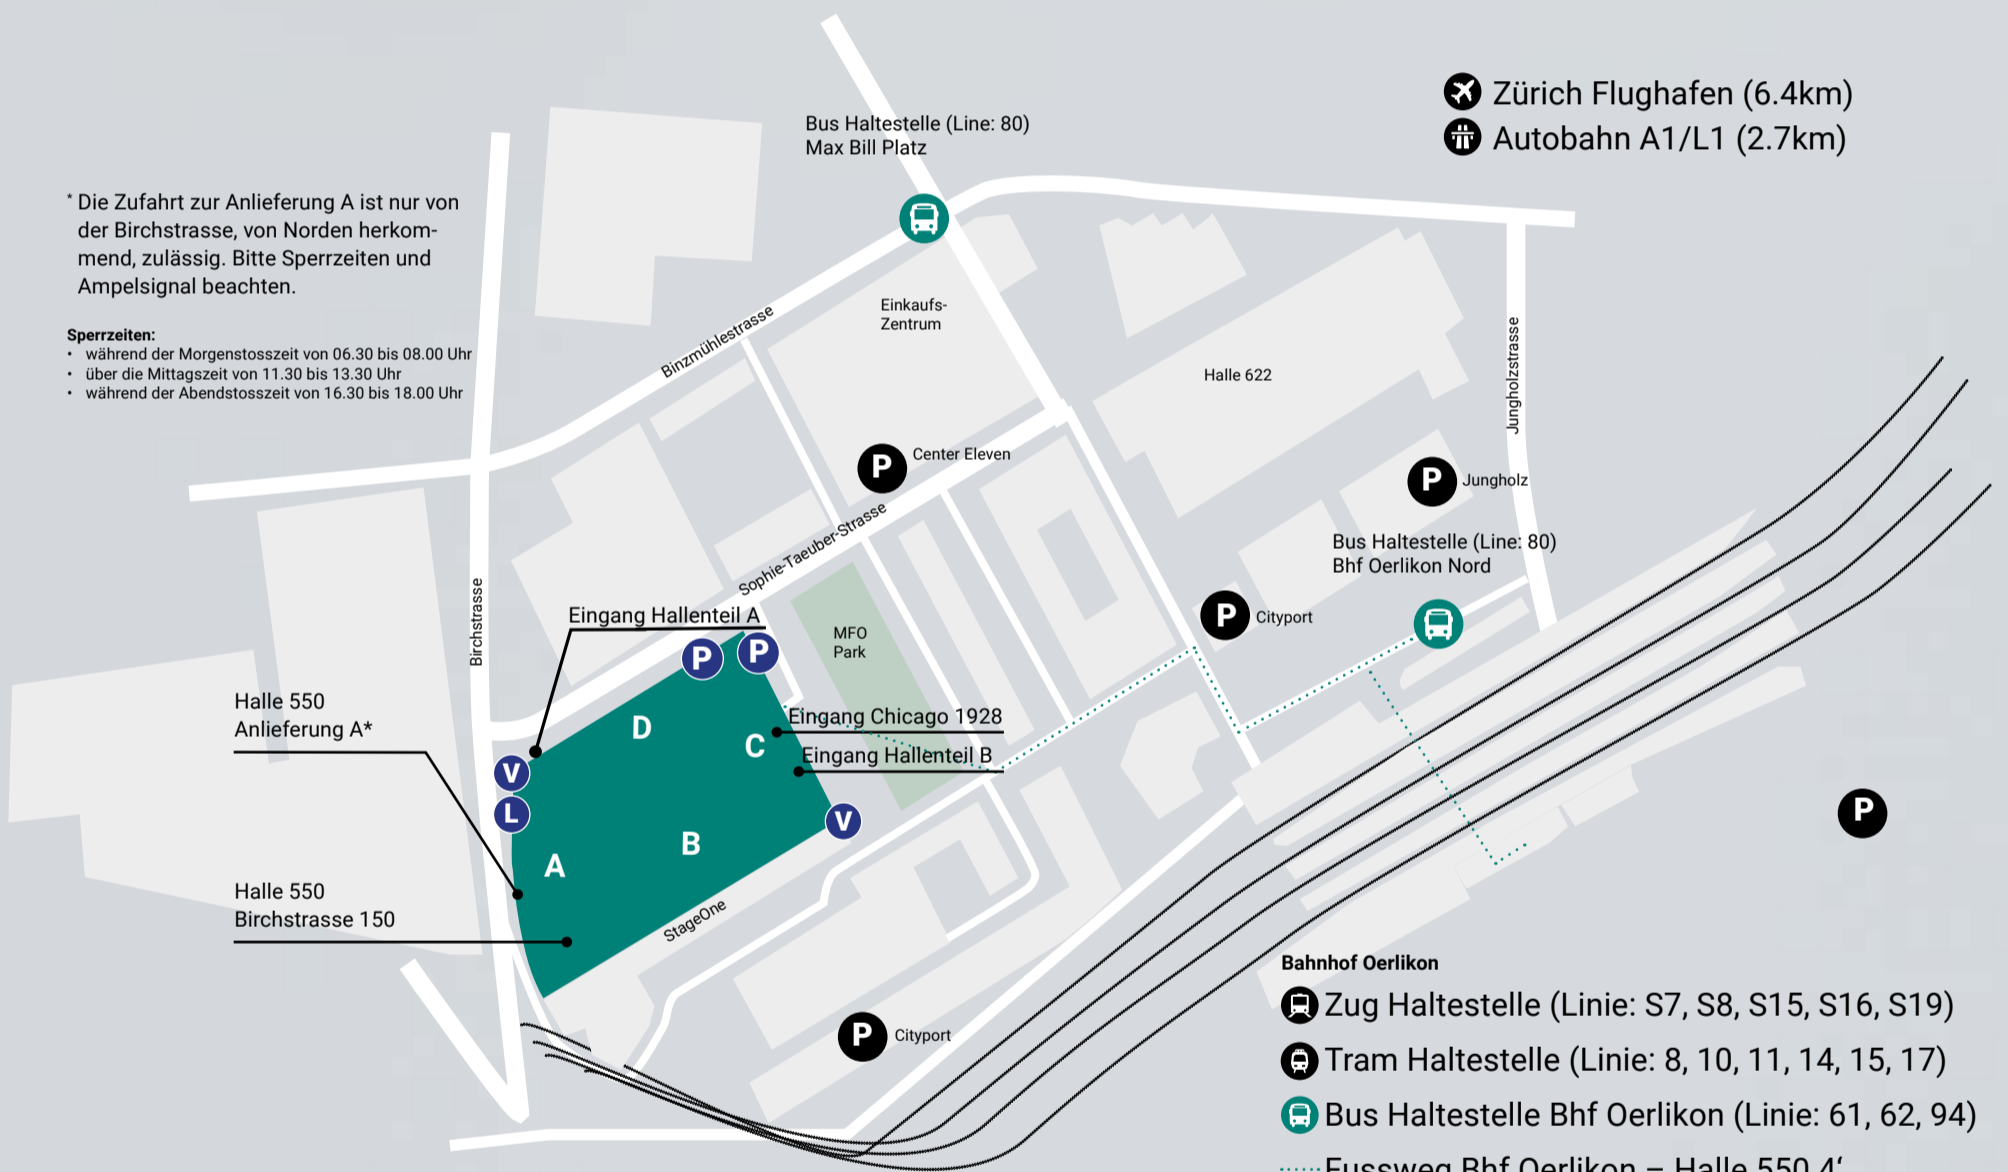

550

* Die Zufahrt zur Anlieferung A ist nur von der Birchstrasse, von Norden herkommend, zulässig. Bitte Sperrzeiten und Ampelsignal beachten.

- Sperrzeiten:**
- während der Morgenstosszeit von 06.30 bis 08.00 Uhr
 - über die Mittagszeit von 11.30 bis 13.30 Uhr
 - während der Abendstosszeit von 16.30 bis 18.00 Uhr

- ✈ Zürich Flughafen (6.4km)
- 🛣 Autobahn A1/L1 (2.7km)

Bahnhof Oerlikon

- 🚆 Zug Haltestelle (Linie: S7, S8, S15, S16, S19)
- 🚊 Tram Haltestelle (Linie: 8, 10, 11, 14, 15, 17)
- 🚌 Bus Haltestelle Bhf Oerlikon (Linie: 61, 62, 94)
- Fussweg Bhf Oerlikon – Halle 550 4'

Parkplätze Velos

- 🚲 Velo-Parkplätze befinden sich direkt vor dem StageOne und hinter der Halle 550.

Parkplätze

- 🚛 1 LKW-Parkplatz **hinter** Hallenteil A
- 🅑 9 PW-Parkplätze **vor** Hallenteil D
- 🅑 8 PW-Parkplätze **neben** Hallenteil D

Hinweis

- Parkplätze nur auf Anfrage und mit schriftlicher Bewilligung
- Vor Hallenteil B und C ist das Parkieren verboten

- 🅑 Weitere Parkplätze befinden sich in den **öffentlichen Parkhäusern** in der Umgebung. Empfohlene Parkhäuser sind Cityport, Center Eleven und Jungholz. Die Verfügbarkeit kann [hier](#) abgerufen werden.