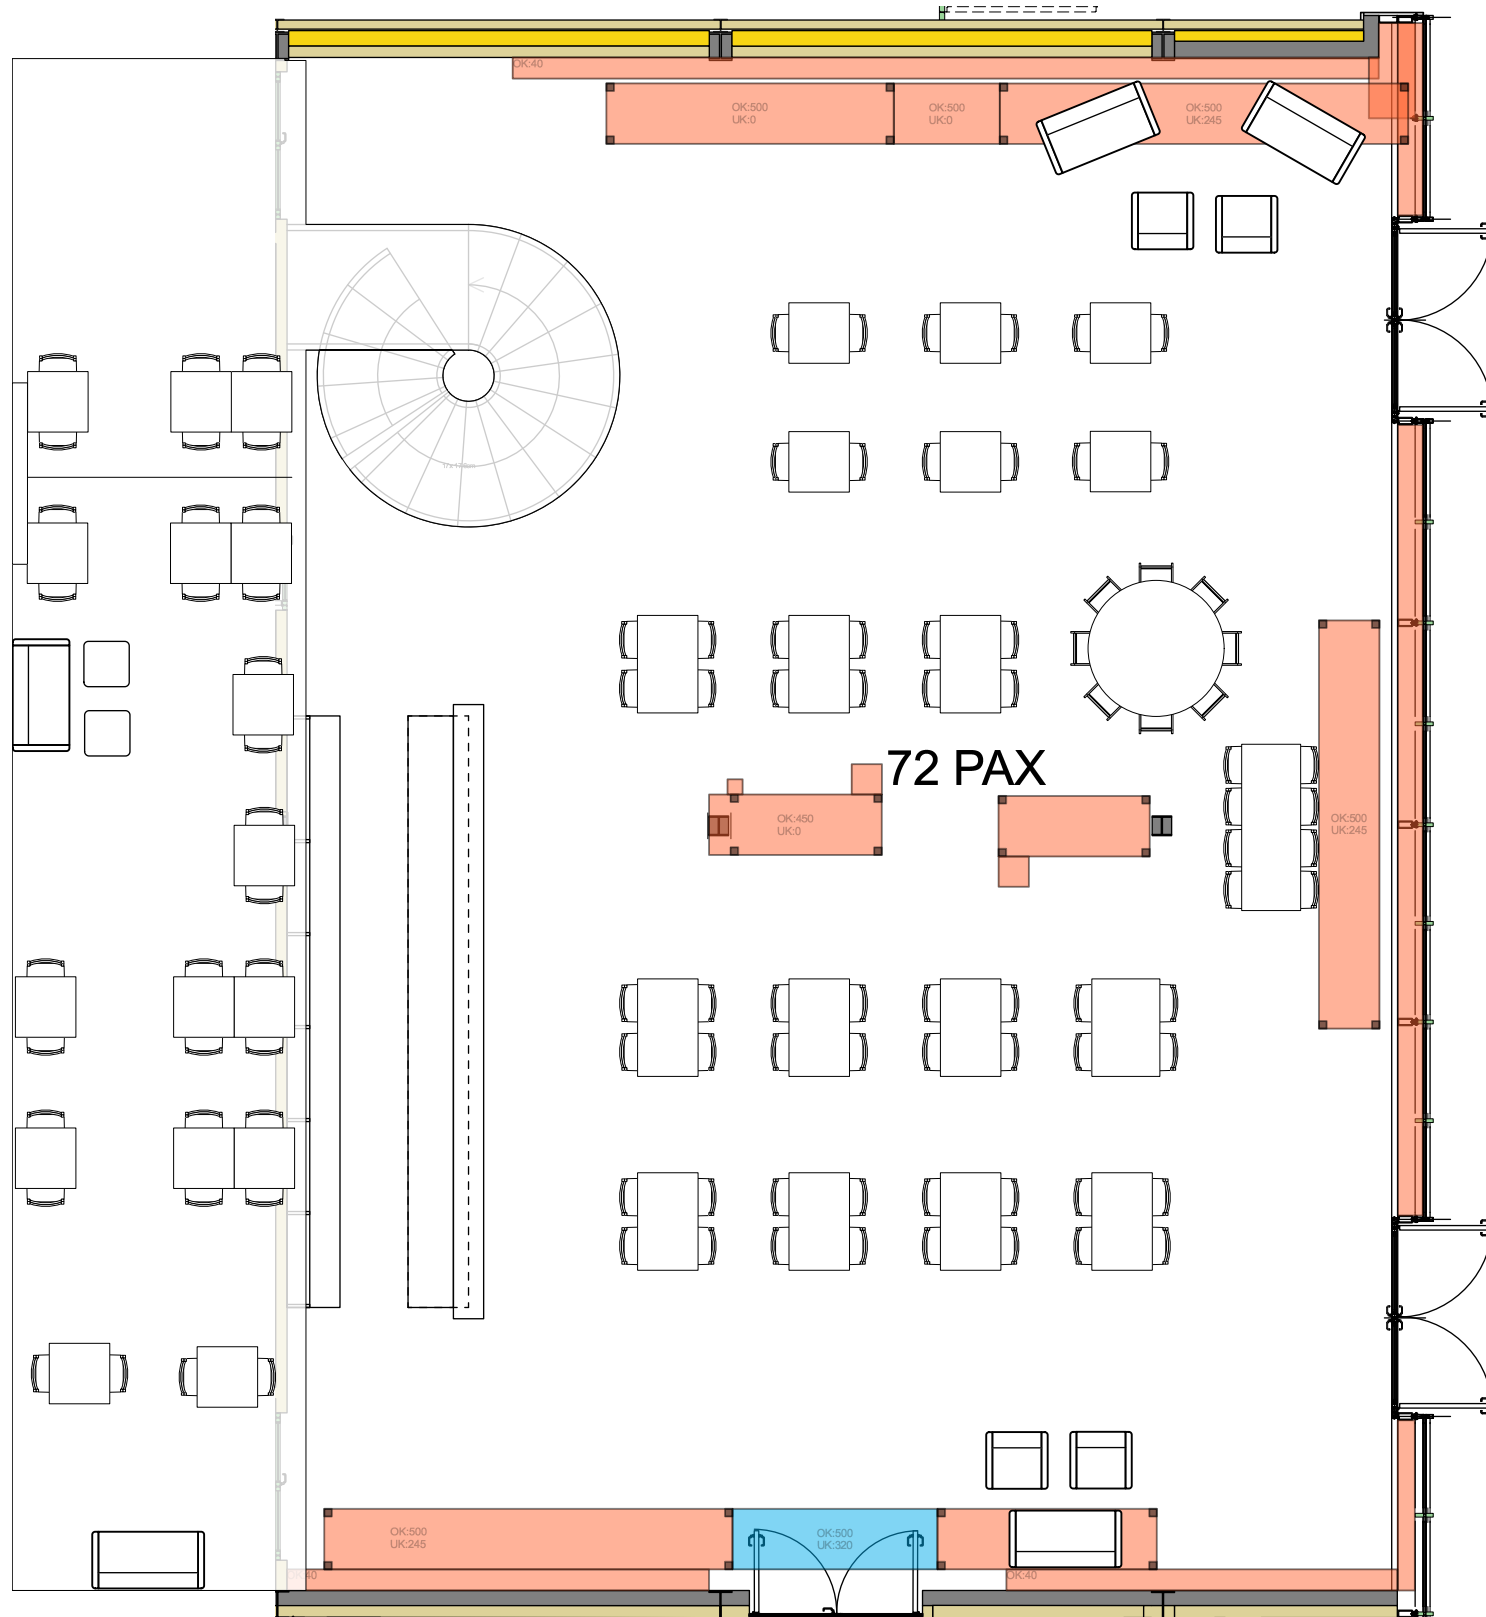

Hallenübersicht

Halle550.ch | Halle550.ch | Halle550.ch | Halle550.ch | Halle550.ch | Halle550.ch | Halle550.ch

Halle 550

Plan
C EG Leer

Papierformat
A3

Maßstab
1:200

Projektort
Birchstrasse 150, 8050 Zürich Oerlikon

Layout Nr.
C EG -5
Gezeichnet von
LS

Gezeichnet am
5.12.22
Gedruckt am
21.2.23

Halle **550**.ch

Halle550.ch | Halle550.ch | Halle550.ch | Halle550.ch | Halle550.ch | Halle550.ch | Halle550.ch

72 PAX

2000cm