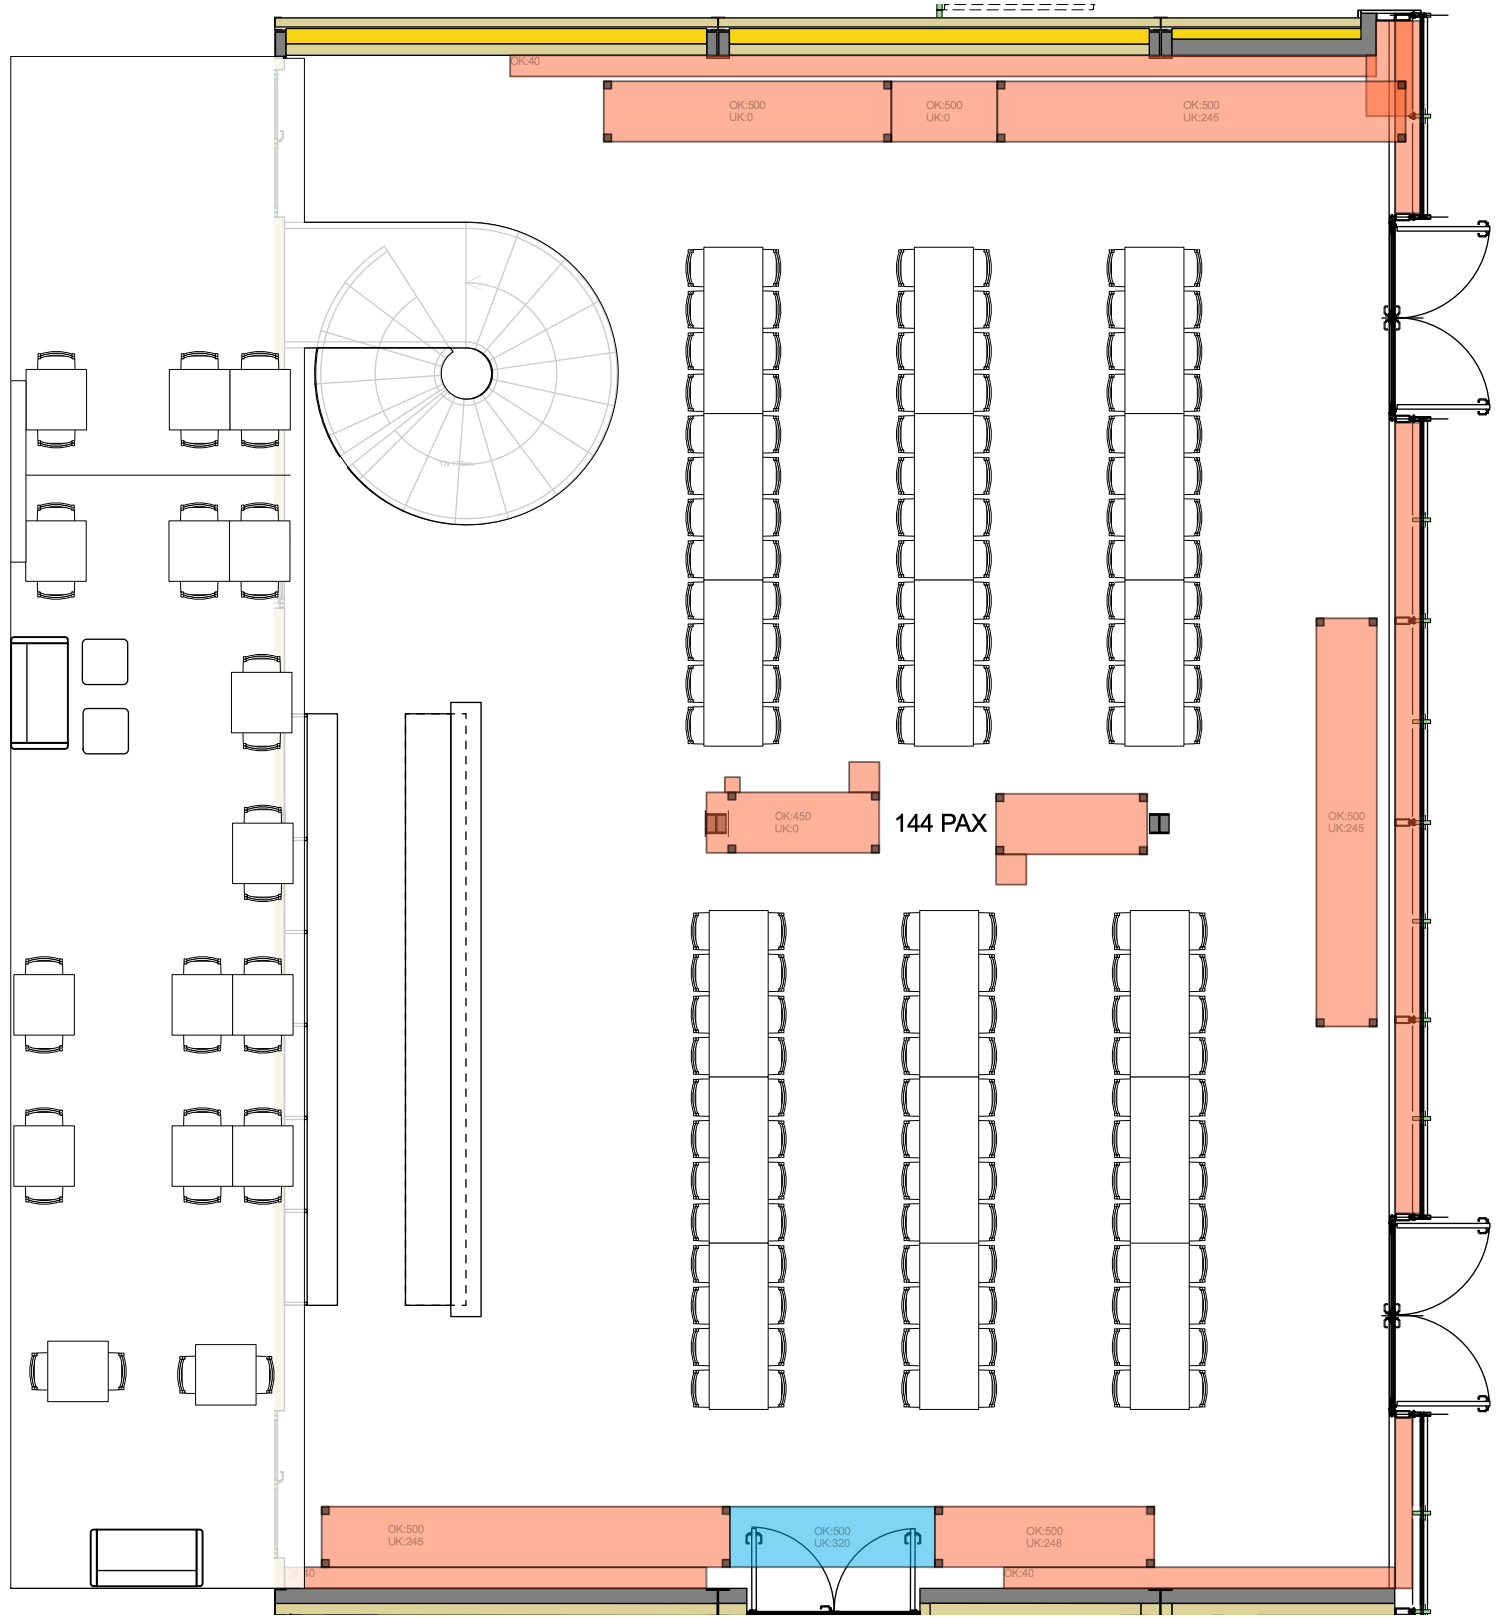

2000cm

1000cm

0cm