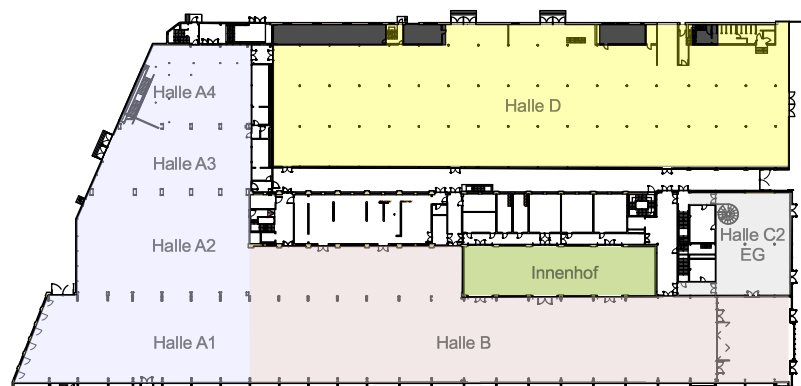

Hallenübersicht

Halle550.ch | Halle550.ch | Halle550.ch | Halle550.ch | Halle550.ch | Halle550.ch | Halle550.ch

Halle 550

Plan
C EG Leer

Papierformat
A3

Maßstab
1:200

Projektort
Birchstrasse 150, 8050 Zürich Oerlikon

Layout Nr.
C EG -5
Gezeichnet von
LS

Gezeichnet am
5.12.22
Gedruckt am
21.2.23

Halle **550**.ch

Halle550.ch | Halle550.ch | Halle550.ch | Halle550.ch | Halle550.ch | Halle550.ch | Halle550.ch

72 PAX

2000cm

1000cm

0cm

Hallenübersicht

Halle550.ch | Halle550.ch | Halle550.ch | Halle550.ch | Halle550.ch | Halle550.ch | Halle550.ch

Halle 550

Plan
C EG Standard

Papierformat
A3

Maßstab
1:200