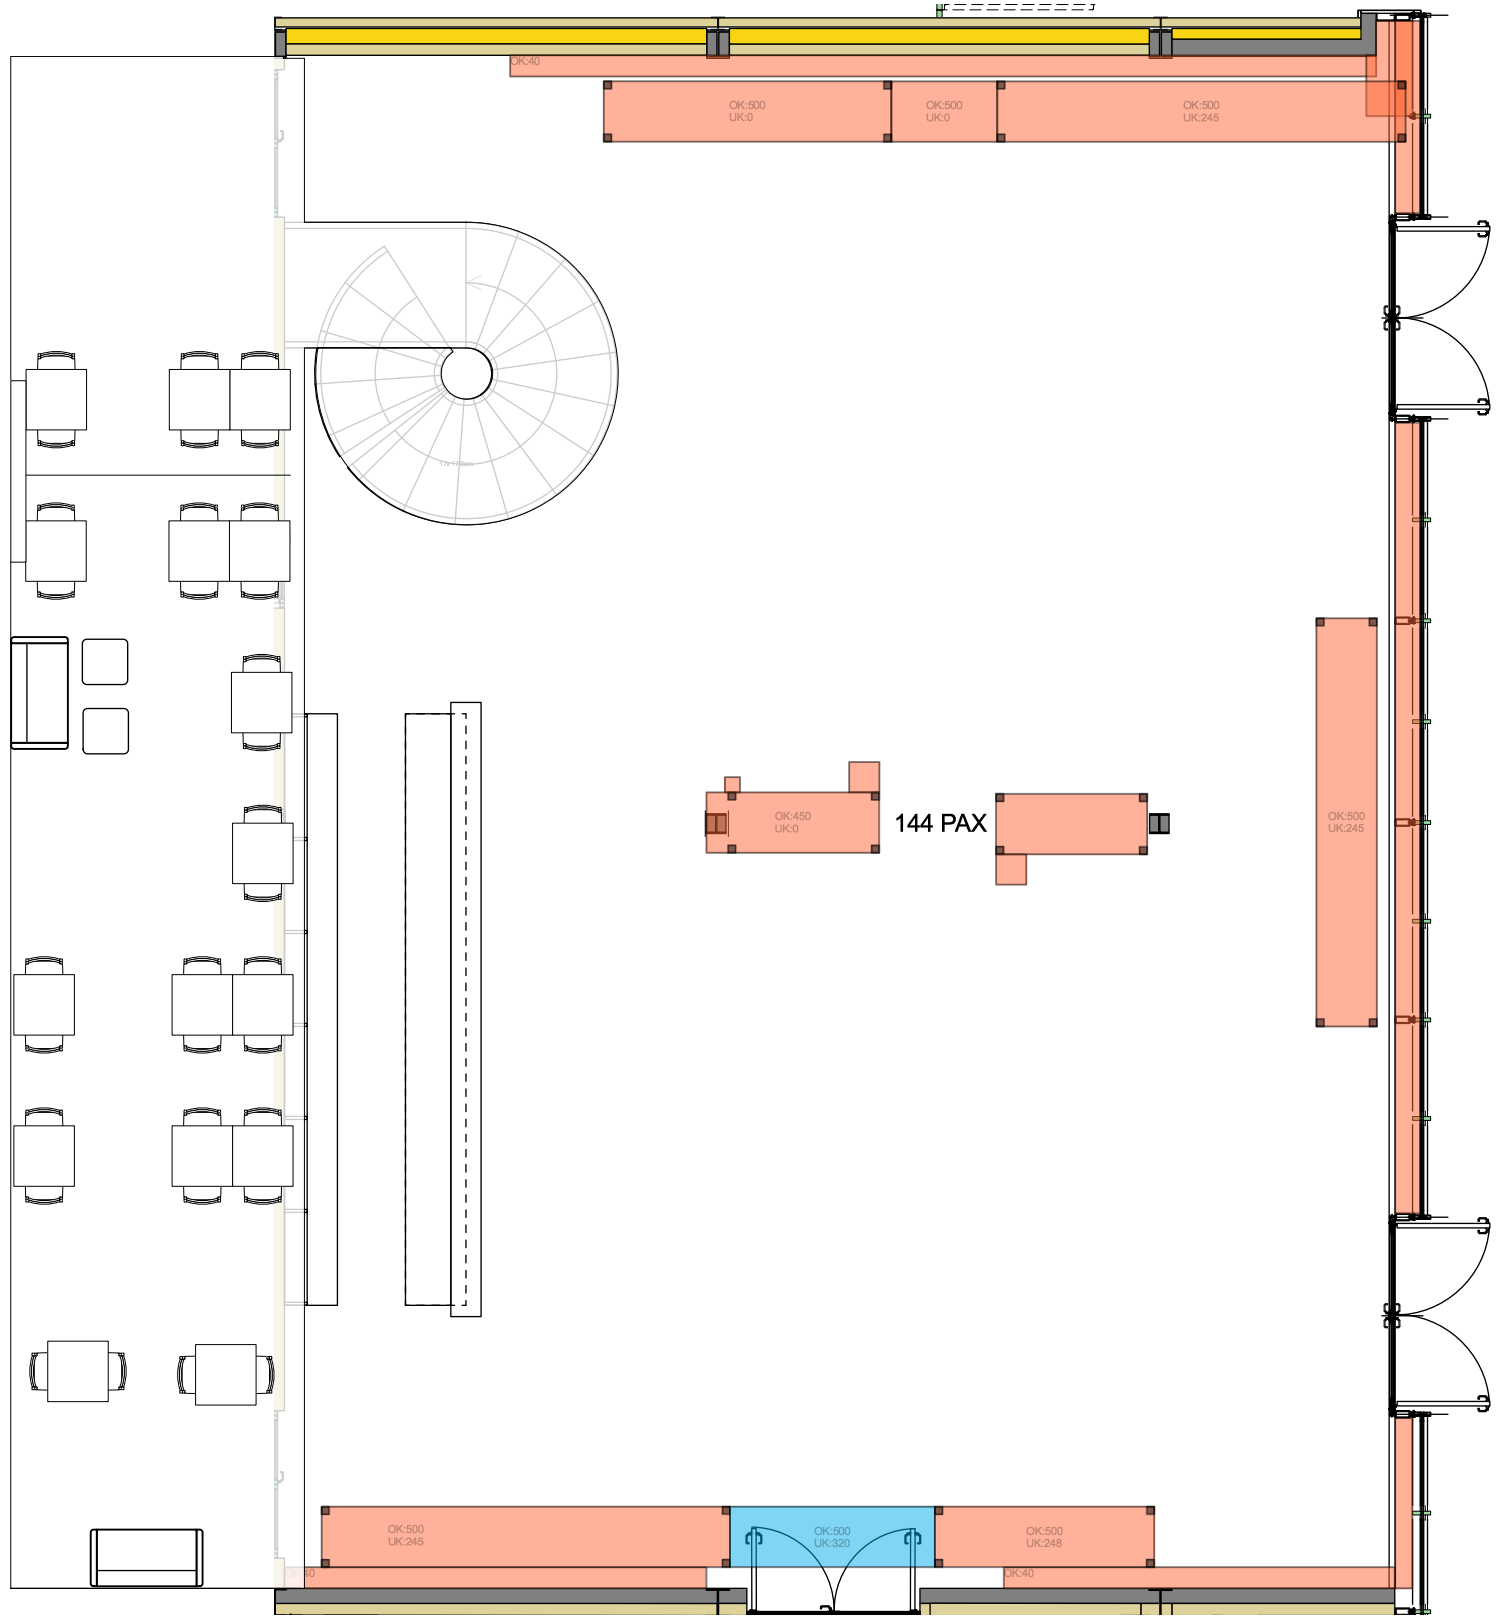

Hallenübersicht

Halle550.ch | Halle550.ch | Halle550.ch | Halle550.ch | Halle550.ch | Halle550.ch | Halle550.ch

Halle 550

Plan
C EG Gala

Papierformat
A3

Maßstab
1:200

Projektort
Birchstrasse 150, 8050 Zürich Oerlikon

Layout Nr.
C EG -4
Gezeichnet von
LS

Gezeichnet am
5.12.22
Gedruckt am
8.2.23

Halle **550**.ch

Halle550.ch | Halle550.ch | Halle550.ch | Halle550.ch | Halle550.ch | Halle550.ch | Halle550.ch

2000cm

1000cm

0cm

Layout Nr.
C EG -5
Gezeichnet von
LS

Gezeichnet am
5.12.22
Gedruckt am
21.2.23

Halle **550**.ch

Halle550.ch | Halle550.ch | Halle550.ch | Halle550.ch | Halle550.ch | Halle550.ch | Halle550.ch

72 PAX

2000cm