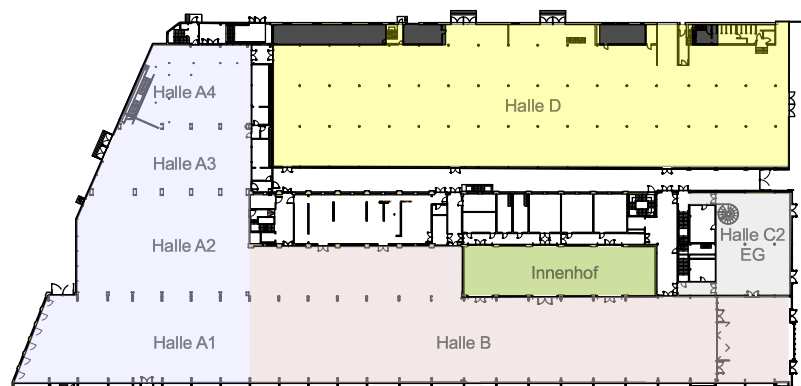

80 PAX

2000cm

1000cm

0cm

Hallenübersicht

Halle550.ch | Halle550.ch | Halle550.ch | Halle550.ch | Halle550.ch | Halle550.ch | Halle550.ch

Halle 550

Plan
C EG GALA Rund

Papierformat
A3

Masstab
1:200

Projektort
Birchstrasse 150, 8050 Zürich Oerlikon

Layout Nr.
C EG -2
Gezeichnet von
LS

Gezeichnet am
5.12.22
Gedruckt am
7.2.23

Halle **550**.ch

2000cm

1000cm

0cm

Hallenübersicht

Halle550.ch | Halle550.ch | Halle550.ch | Halle550.ch | Halle550.ch | Halle550.ch | Halle550.ch

Halle 550

Plan
C EG Stehtische

Papierformat
A3

Massstab
1:200

Projektort
Birchstrasse 150, 8050 Zürich Oerlikon