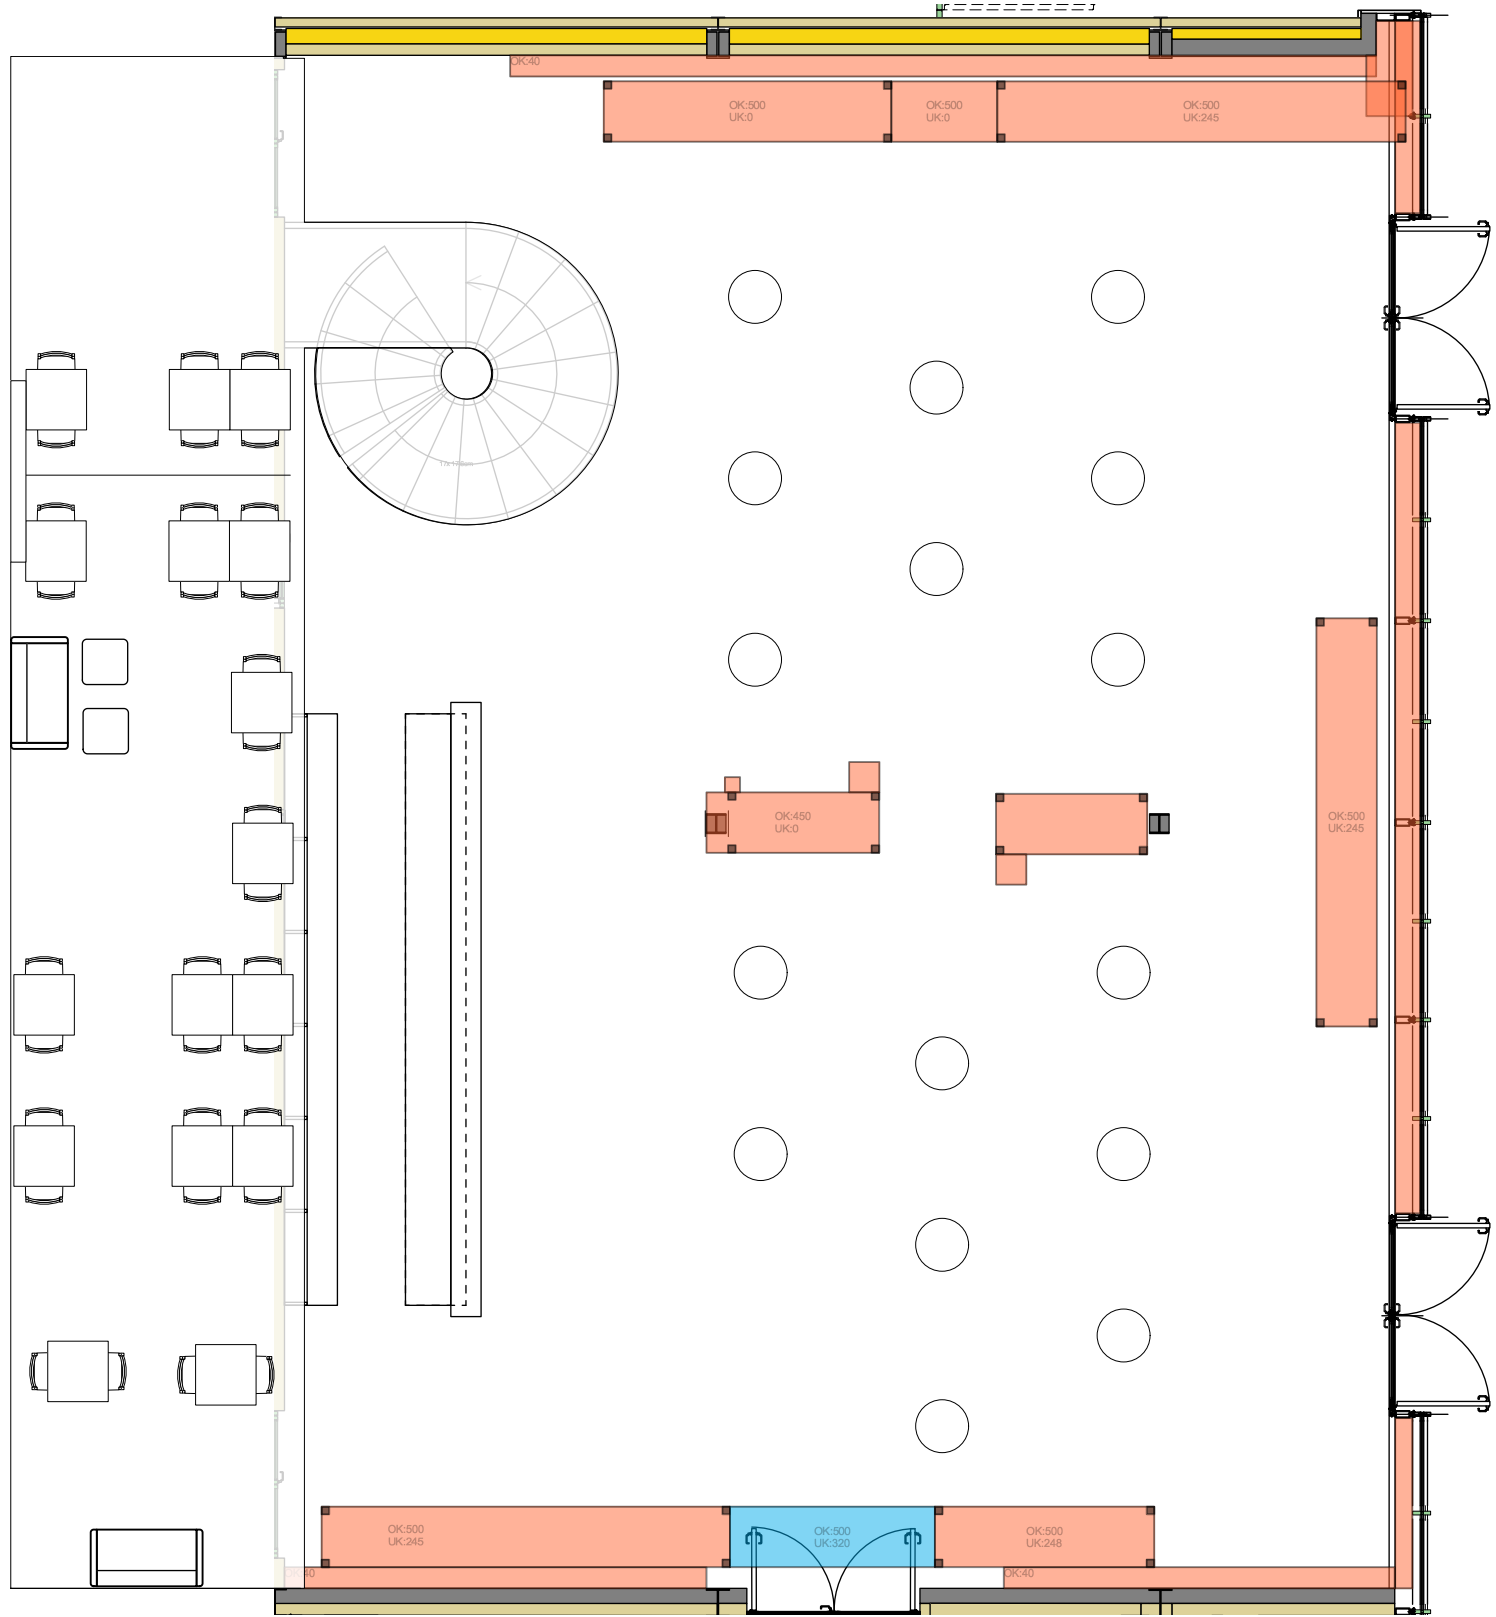

80 PAX

2000cm

1000cm

0cm

Hallenübersicht

Halle550.ch | Halle550.ch | Halle550.ch | Halle550.ch | Halle550.ch | Halle550.ch | Halle550.ch

Halle 550

Plan
C EG GALA Rund

Papierformat
A3

Masstab
1:200

Projektort
Birchstrasse 150, 8050 Zürich Oerlikon

Layout Nr.
C EG -2
Gezeichnet von
LS

Gezeichnet am
5.12.22
Gedruckt am
7.2.23

Halle **550**.ch

2000cm

1000cm

0cm

Hallenübersicht

Halle550.ch | Halle550.ch | Halle550.ch | Halle550.ch | Halle550.ch | Halle550.ch | Halle550.ch

Halle 550

Plan
C EG Stehtische

Papierformat
A3

Massstab
1:200

Projektort
Birchstrasse 150, 8050 Zürich Oerlikon

Layout Nr.
C EG -3
Gezeichnet von
LS

Gezeichnet am
5.12.22
Gedruckt am
7.2.23

Halle **550**.ch

Halle550.ch | Halle550.ch | Halle550.ch | Halle550.ch | Halle550.ch | Halle550.ch | Halle550.ch

2000cm

1000cm

0cm