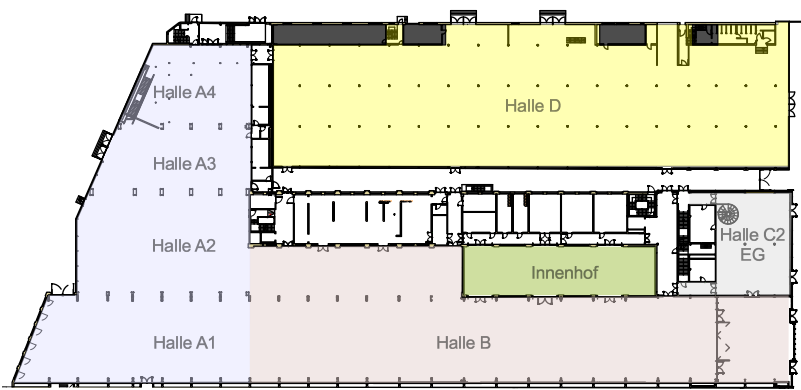

80 PAX

2000cm

1000cm

0cm

Hallenübersicht

Halle550.ch | Halle550.ch | Halle550.ch | Halle550.ch | Halle550.ch | Halle550.ch | Halle550.ch

Halle 550

Plan
C EG GALA Rund

Papierformat
A3

Masstab
1:200

Projektort
Birchstrasse 150, 8050 Zürich Oerlikon

Layout Nr.
C EG -2
Gezeichnet von
LS

Gezeichnet am
5.12.22
Gedruckt am
7.2.23

Halle **550**.ch

2000cm

1000cm

0cm

Hallenübersicht

Halle550.ch | Halle550.ch | Halle550.ch | Halle550.ch | Halle550.ch | Halle550.ch | Halle550.ch

Halle 550

Plan
C EG Stehtische

Papierformat
A3

Massstab
1:200

Projektort
Birchstrasse 150, 8050 Zürich Oerlikon