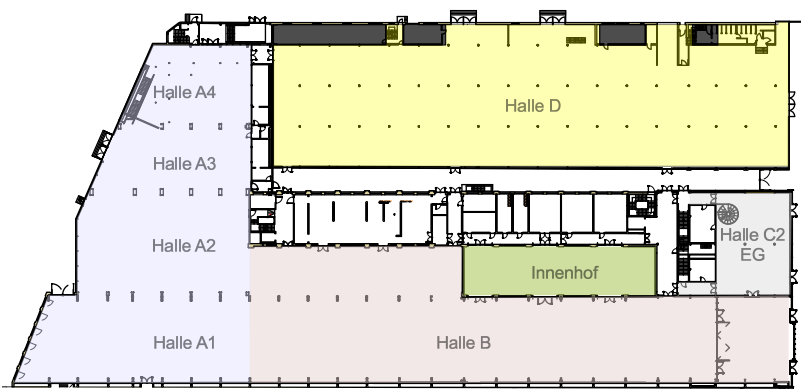

Hallenübersicht

Halle550.ch | Halle550.ch | Halle550.ch | Halle550.ch | Halle550.ch | Halle550.ch | Halle550.ch

Halle 550

Plan
C EG Gala

Papierformat
A3

Maßstab
1:200

Projektort
Birchstrasse 150, 8050 Zürich Oerlikon

Layout Nr.
C EG -4
Gezeichnet von
LS

Gezeichnet am
5.12.22
Gedruckt am
8.2.23

Halle **550**.ch

Halle550.ch | Halle550.ch | Halle550.ch | Halle550.ch | Halle550.ch | Halle550.ch | Halle550.ch

2000cm

1000cm

0cm

Hallenübersicht

Halle550.ch | Halle550.ch | Halle550.ch | Halle550.ch | Halle550.ch | Halle550.ch | Halle550.ch

Halle 550

Plan
C EG Leer

Papierformat
A3

Maßstab
1:200

Projektort
Birchstrasse 150, 8050 Zürich Oerlikon