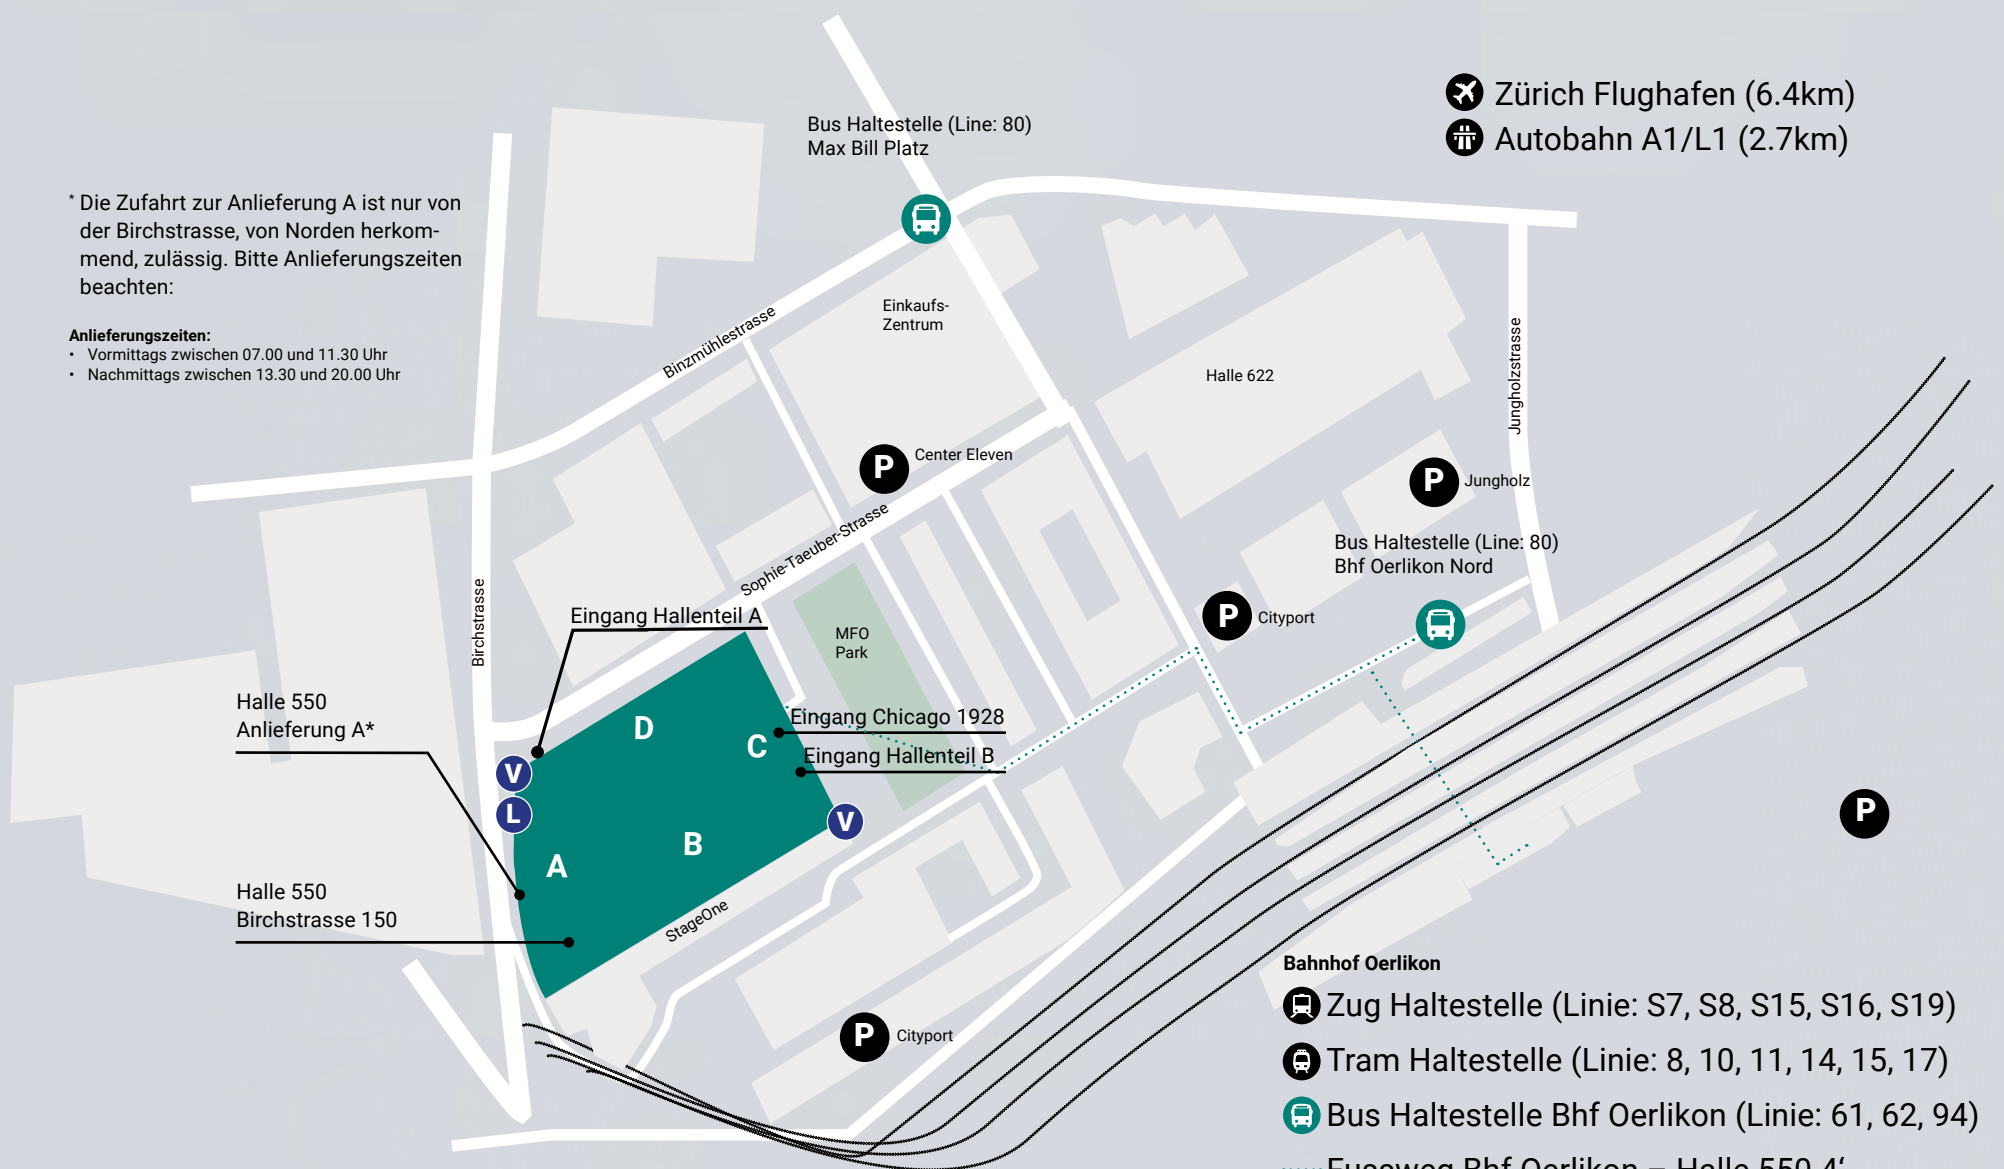

550

* Die Zufahrt zur Anlieferung A ist nur von der Birchstrasse, von Norden herkommend, zulässig. Bitte Anlieferungszeiten beachten:

Anlieferungszeiten:

- Vormittags zwischen 07.00 und 11.30 Uhr
- Nachmittags zwischen 13.30 und 20.00 Uhr

- ✈ Zürich Flughafen (6.4km)
- 🛣 Autobahn A1/L1 (2.7km)

Bahnhof Oerlikon

- 🚆 Zug Haltestelle (Linie: S7, S8, S15, S16, S19)
- 🚊 Tram Haltestelle (Linie: 8, 10, 11, 14, 15, 17)
- 🚌 Bus Haltestelle Bhf Oerlikon (Linie: 61, 62, 94)
- Fussweg Bhf Oerlikon - Halle 550 4'

Parkplätze Velos

- 🚲 Velo-Parkplätze befinden sich direkt vor dem StageOne und hinter der Halle 550.

Parkplätze

- 🚚 1 LKW-Parkplatz **hinter** Hallenteil A

Hinweis

- Parkplätze nur auf Anfrage und mit schriftlicher Bewilligung
- Vor Hallenteil B und C ist das Parkieren verboten

Weitere Parkplätze befinden sich in den **öffentlichen Parkhäusern** in der Umgebung. Empfohlene Parkhäuser sind Cityport, Center Eleven und Jungholz.

- 📍 Die Verfügbarkeit kann [hier](#) abgerufen werden.